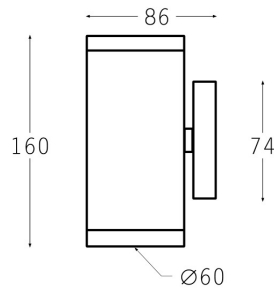

Scheda informativa del prodotto

PRO - LIGHT

Descrizione:
 Portalamпада arredo IP44, doppia proiezione
 Tipo di Installazione
 A parete, in superficie
 Materiali
 Corpo in acciaio INOX
 Utilizza due lampade GU10 non fornite

Parametri generali del prodotto

Consumo di energia in modo acceso (kWh/1000h)		Classe di efficienza energetica	
Flusso luminoso utile (lm)	in	Temperatura di colore	codice CCT
Potenza in modo acceso (W)		Potenza in stand-by (W)	
Potenza CLS		Indice di resa cromatica	
Misura alt./ prof. mm.	160		
Misura larghezza mm.	86		
Misura lunghezza mm.			
Misura foro inc. mm.			
Coordinate X, Y			
Potenza equivalente		Distribuzione spettrale di potenza a pieno carico	

Parametri meccanici

Materiale corpo	Acciaio INOX	Orientabile	No
Materiale riflettore		Grado protezione	IP44
Materiale fissaggio	Anello acciaio alla base	Codice prot. impatti	IK08
Finiture	Inox		

Parametri elettrici