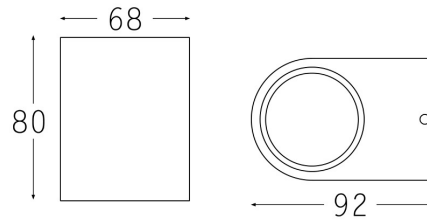

## Scheda informativa del prodotto

**PRO - LIGHT**

Descrizione:  
 Porta faretto arredo IP65, singola proiezione  
 Tipo di Installazione  
 A parete, in superficie  
 Materiali  
 Corpo in alluminio verniciato silver  
 Utilizza una lampada GU10 non fornita

### Parametri generali del prodotto

Consumo di energia in modo acceso (kWh/1000h)		Classe di efficienza energetica	
Flusso luminoso utile (lm)	in	Temperatura di colore	codice CCT
Potenza in modo acceso (W)		Potenza in stand-by (W)	
Potenza CLS		Indice di resa cromatica	
Misura alt./ prof. mm.	80		
Misura larghezza mm.	68		
Misura lunghezza mm.	92		
Misura foro inc. mm.			
Coordinate X, Y			
Potenza equivalente		Distribuzione spettrale di potenza a pieno carico	