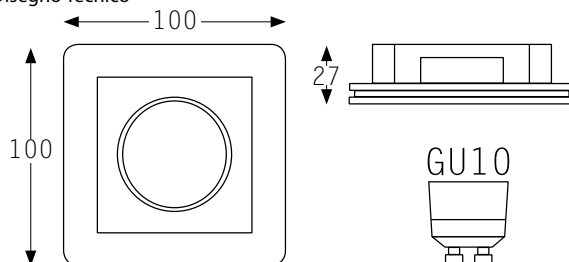

Foto

Disegno Tecnico

Brand

vedere
sorgente

Codice identificativo articolo	F0222	
Descrizione articolo	Faretto	
Parametri Installazione		
Tipologia installazione	Incasso	
Applicazioni	Superfici	
Misure	Altezza	100mm
	Larghezza	100mm
	Profondità	27mm
Luogo installazione	Interno	
Parametri Meccanici		
Materiale	Gesso plastico	
Finitura	Bianca	
Orientabile	No	
Basculante	No	
Parametri Elettrici		
Attacco sorgente	GU10	
Tensione	230Vac	
Driver	-	
Conessione	Morsettiera	
Grado di protezione IP	IP20	
Classe energetica	-	
Parametri Luminosi		
Lumen	vedere	
Tipo LED	sorgente	
Tipo proiezione		
Angolo proiezione		